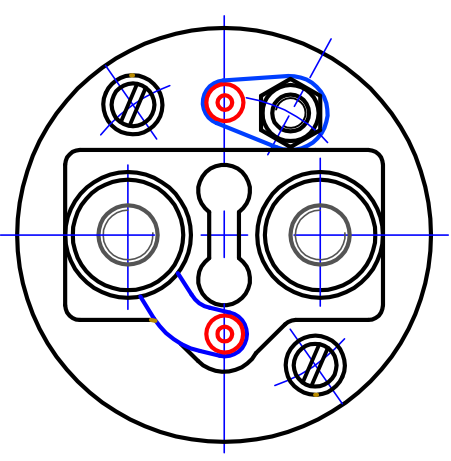

РЕЛЕ ЭЛЕКТРОМАГНИТНОЕ 5112.3708800 ЕЖАИ.647000.001 ТУ  
 ДЛЯ СТАРТЕРОВ 5112.3708000, 6502.3708000

Размер Б при втянутом положении якоря.

Реле предназначено для двигателей легковых автомобилей ВАЗ, ГАЗ

ОСНОВНЫЕ ТЕХНИЧЕСКИЕ ДАННЫЕ

Напряжение питания, В  
 Напряжение включения, В  
 Режим работы  
 Исполнение  
 Средний ресурс, вкл  
 Масса, кг

- 12
- 9
- кратковременный
- пылебрызгозащитное
- 20000
- 0,85