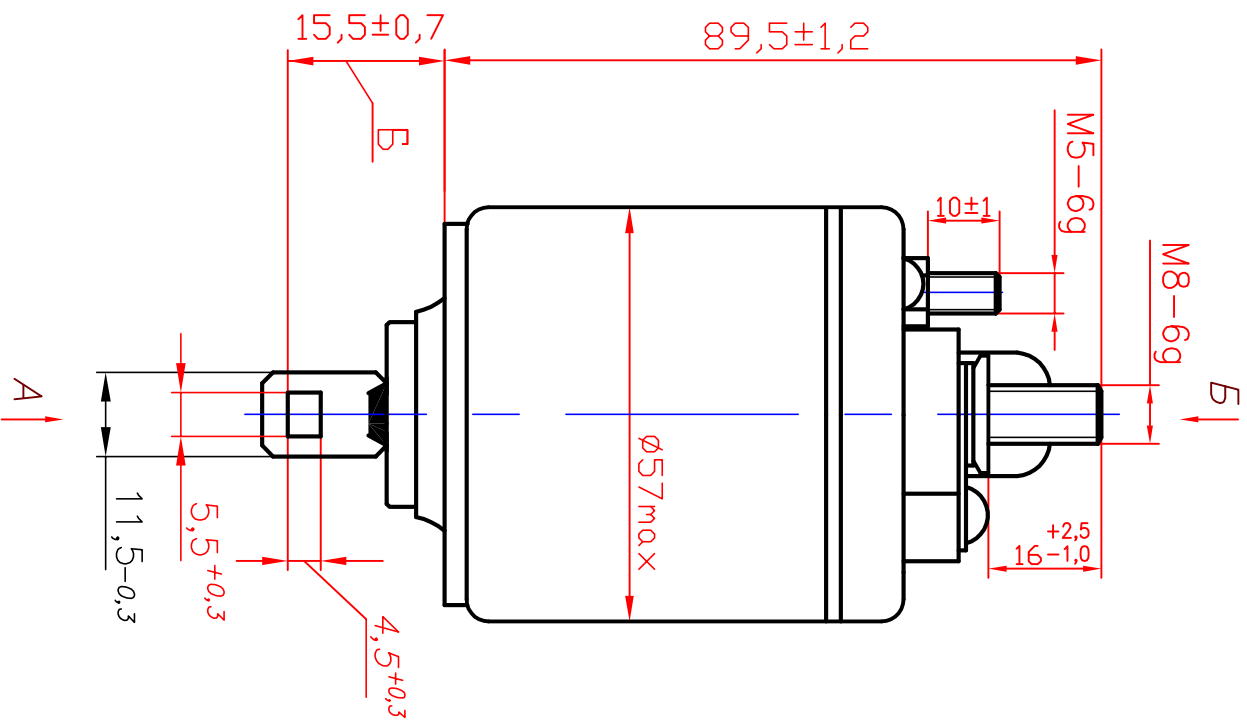

РЕЛЕ ЭЛЕКТРОМАГНИТНОЕ 5112.3708800 ЕЖАИ.647000.001 ТУ  
 ДЛЯ СТАРТЕРОВ 5112.3708000, 6502.3708000

Размер Б при втянутом положении якоря.

Реле предназначено для двигателей легковых автомобилей ВАЗ, ГАЗ

ОСНОВНЫЕ ТЕХНИЧЕСКИЕ ДАННЫЕ

Напряжение питания, В  
 Напряжение включения, В  
 Режим работы  
 Исполнение  
 Средний ресурс, вкл  
 Масса, кг

- 12
- 9
- кратковременный
- пылебрызгозащитное
- 20000
- 0,85