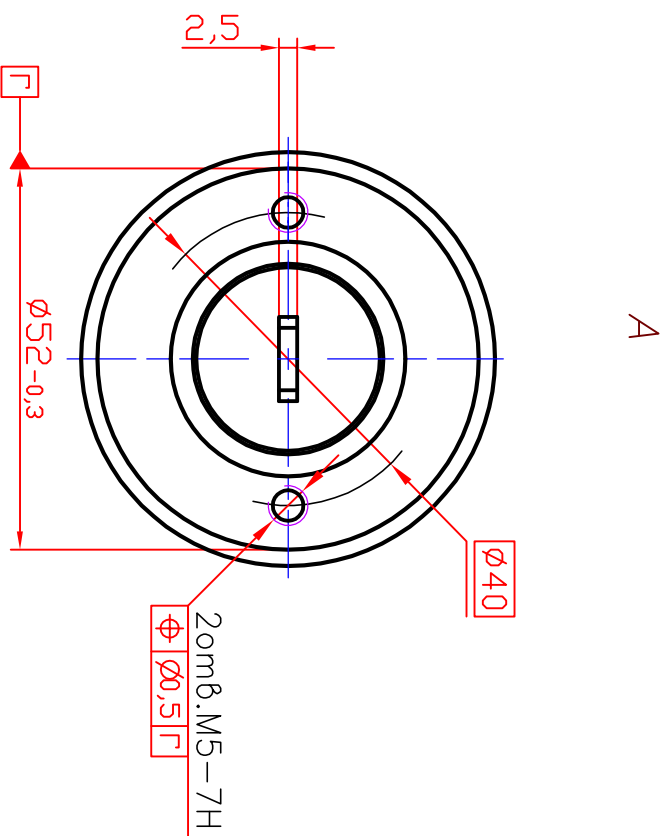

РЕЛЕ ЭЛЕКТРОМАГНИТНОЕ 5112.3708800 ЕЖАИ.647000.001 ТУ  
 ДЛЯ СТАРТЕРОВ 5112.3708000, 6502.3708000

Размер Б при втянутом положении якоря.

Реле предназначено для двигателей легковых автомобилей ВАЗ, ГАЗ

ОСНОВНЫЕ ТЕХНИЧЕСКИЕ ДАННЫЕ

Напряжение питания, В  
 Напряжение включения, В  
 Режим работы  
 Исполнение  
 Средний ресурс, вкл  
 Масса, кг

- 12
- 9
- кратковременный
- пылебрызгозащитное
- 20000
- 0,85